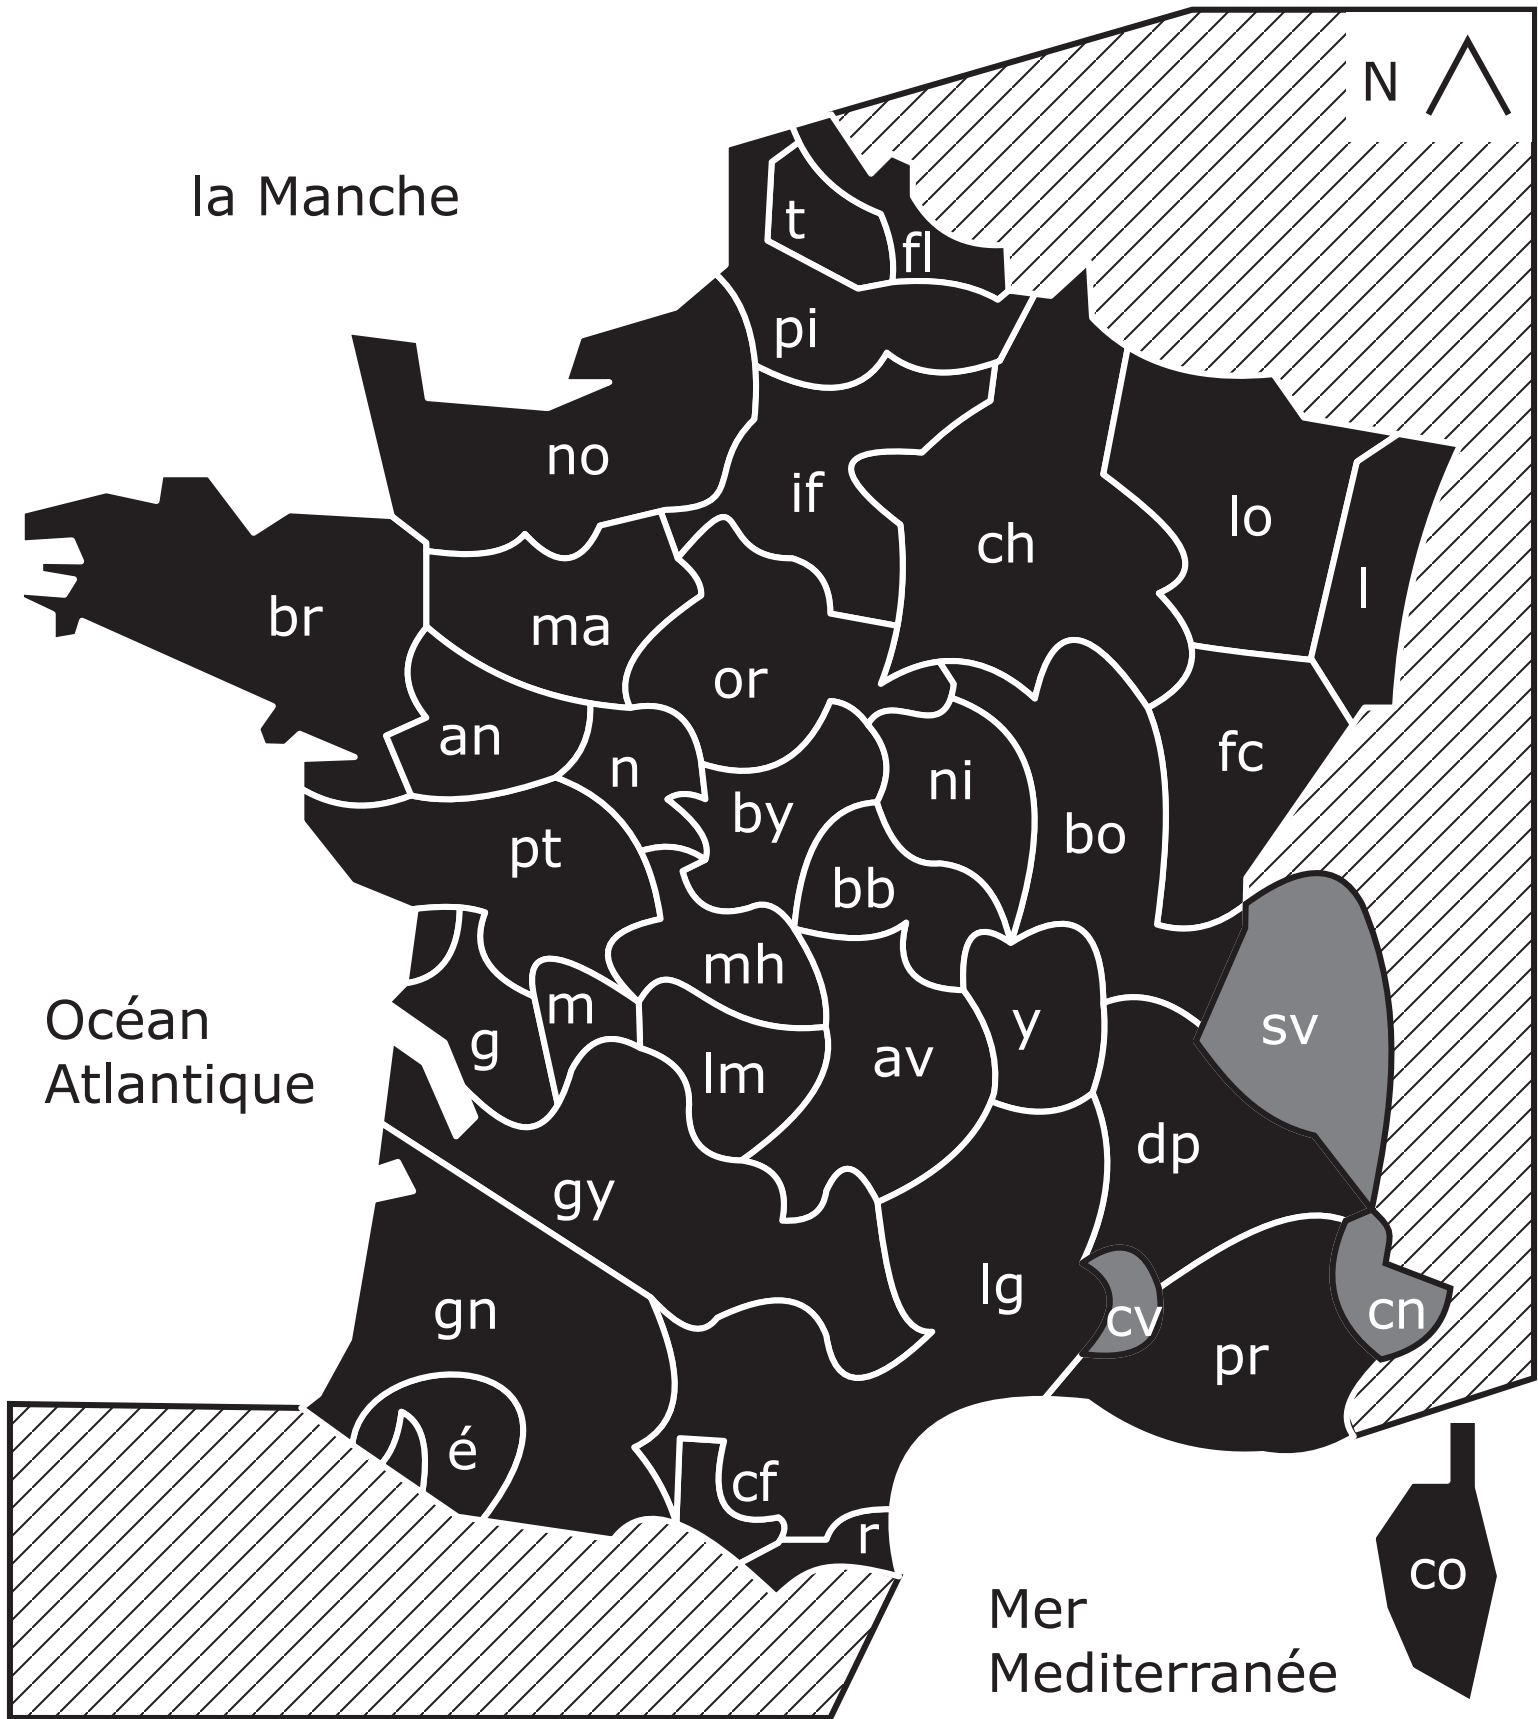

Les provinces françaises en 1789

100 km

Les provinces françaises en 1789 (légende)

Pays limitrophes

an	Anjou	lo	Lorraine
au	Aunis	m	Angoumois
av	Auvergne	ma	Maine
bb	Bourbonnais	mh	Marche
bo	Bourgogne	n	Touraine
br	Bretagne	ni	Nivernais
by	Berry	no	Normandie
ch	Champagne	or	Orléanais
cf	Comté de Foix (hors provinces)	pi	Picardie
cn	Comté de Nice (hors provinces)	pt	Poitou
co	Corse	pr	Provence
cv	Comtat Venaissin (hors provinces)	r	Roussillon
df	Dauphiné	s	Saintonge
é	Béarn	sv	Savoie
fl	Flandre	t	Artois
fc	Franche-Comté	y	Lyonnais
gn	Guyenne		
gy	Gascogne		
if	Île-de-France		
l	Alsace		
lg	Languedoc		
lm	Limousin		