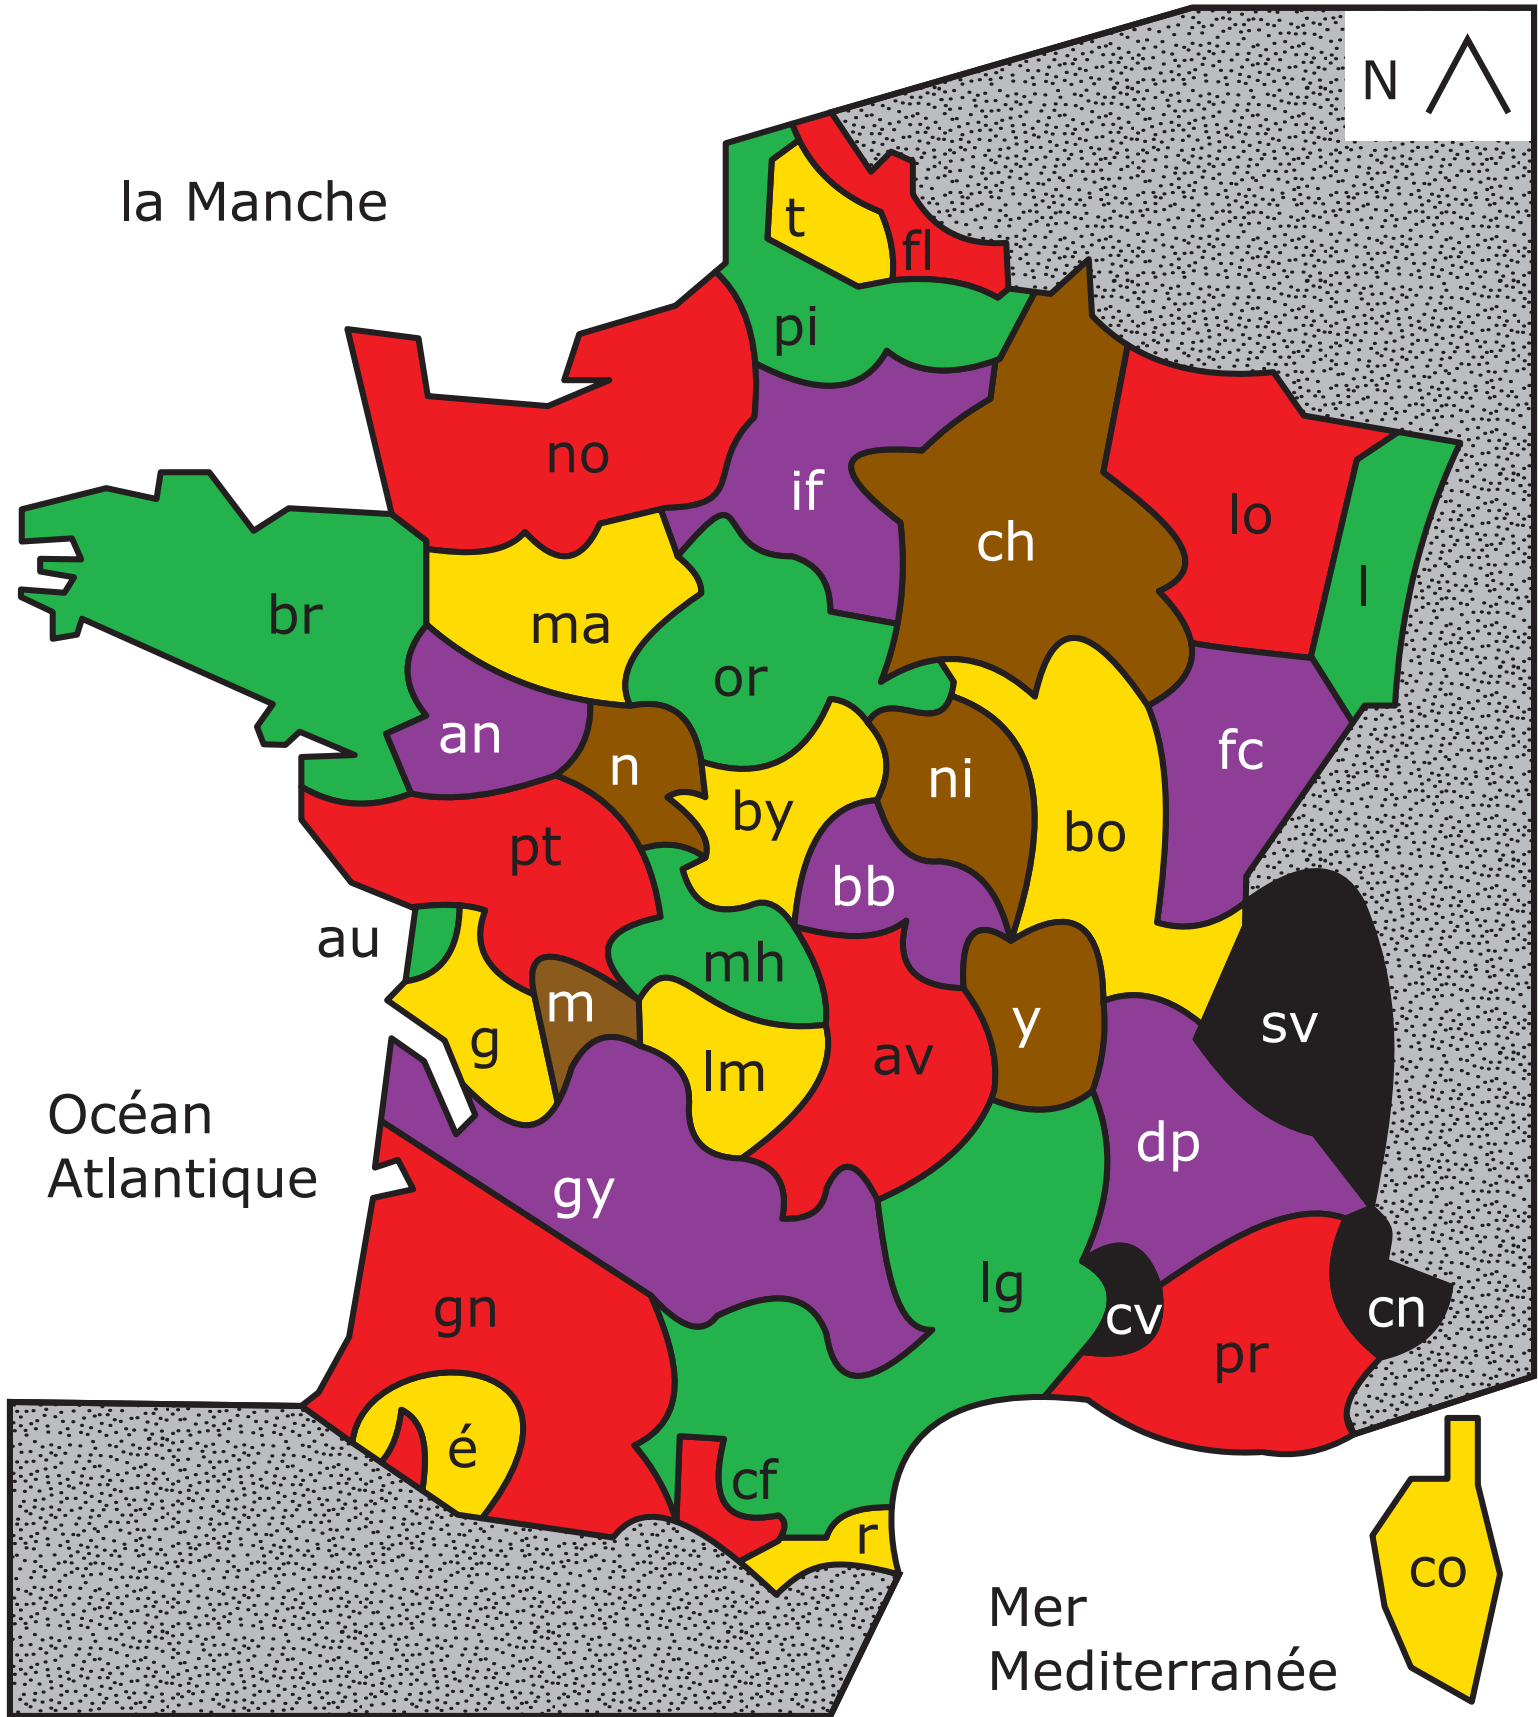

Les provinces françaises en 1789

Les provinces françaises en 1789 (légende)

Pays limitrophes

an	Anjou	lo	Lorraine
au	Aunis	m	Angoumois
av	Auvergne	ma	Maine
bb	Bourbonnais	mh	Marche
bo	Bourgogne	n	Touraine
br	Bretagne	ni	Nivernais
by	Berry	no	Normandie
ch	Champagne	or	Orléanais
cf	Comté de Foix (hors provinces)	pi	Picardie
cn	Comté de Nice (hors provinces)	pt	Poitou
co	Corse	pr	Provence
cv	Comtat Venaissin (hors provinces)	r	Roussillon
df	Dauphiné	s	Saintonge
é	Béarn	sv	Savoie
fl	Flandre	t	Artois
fc	Franche-Comté	y	Lyonnais
gn	Guyenne		
gy	Gascogne		
if	Île-de-France		
l	Alsace		
lg	Languedoc		
lm	Limousin		