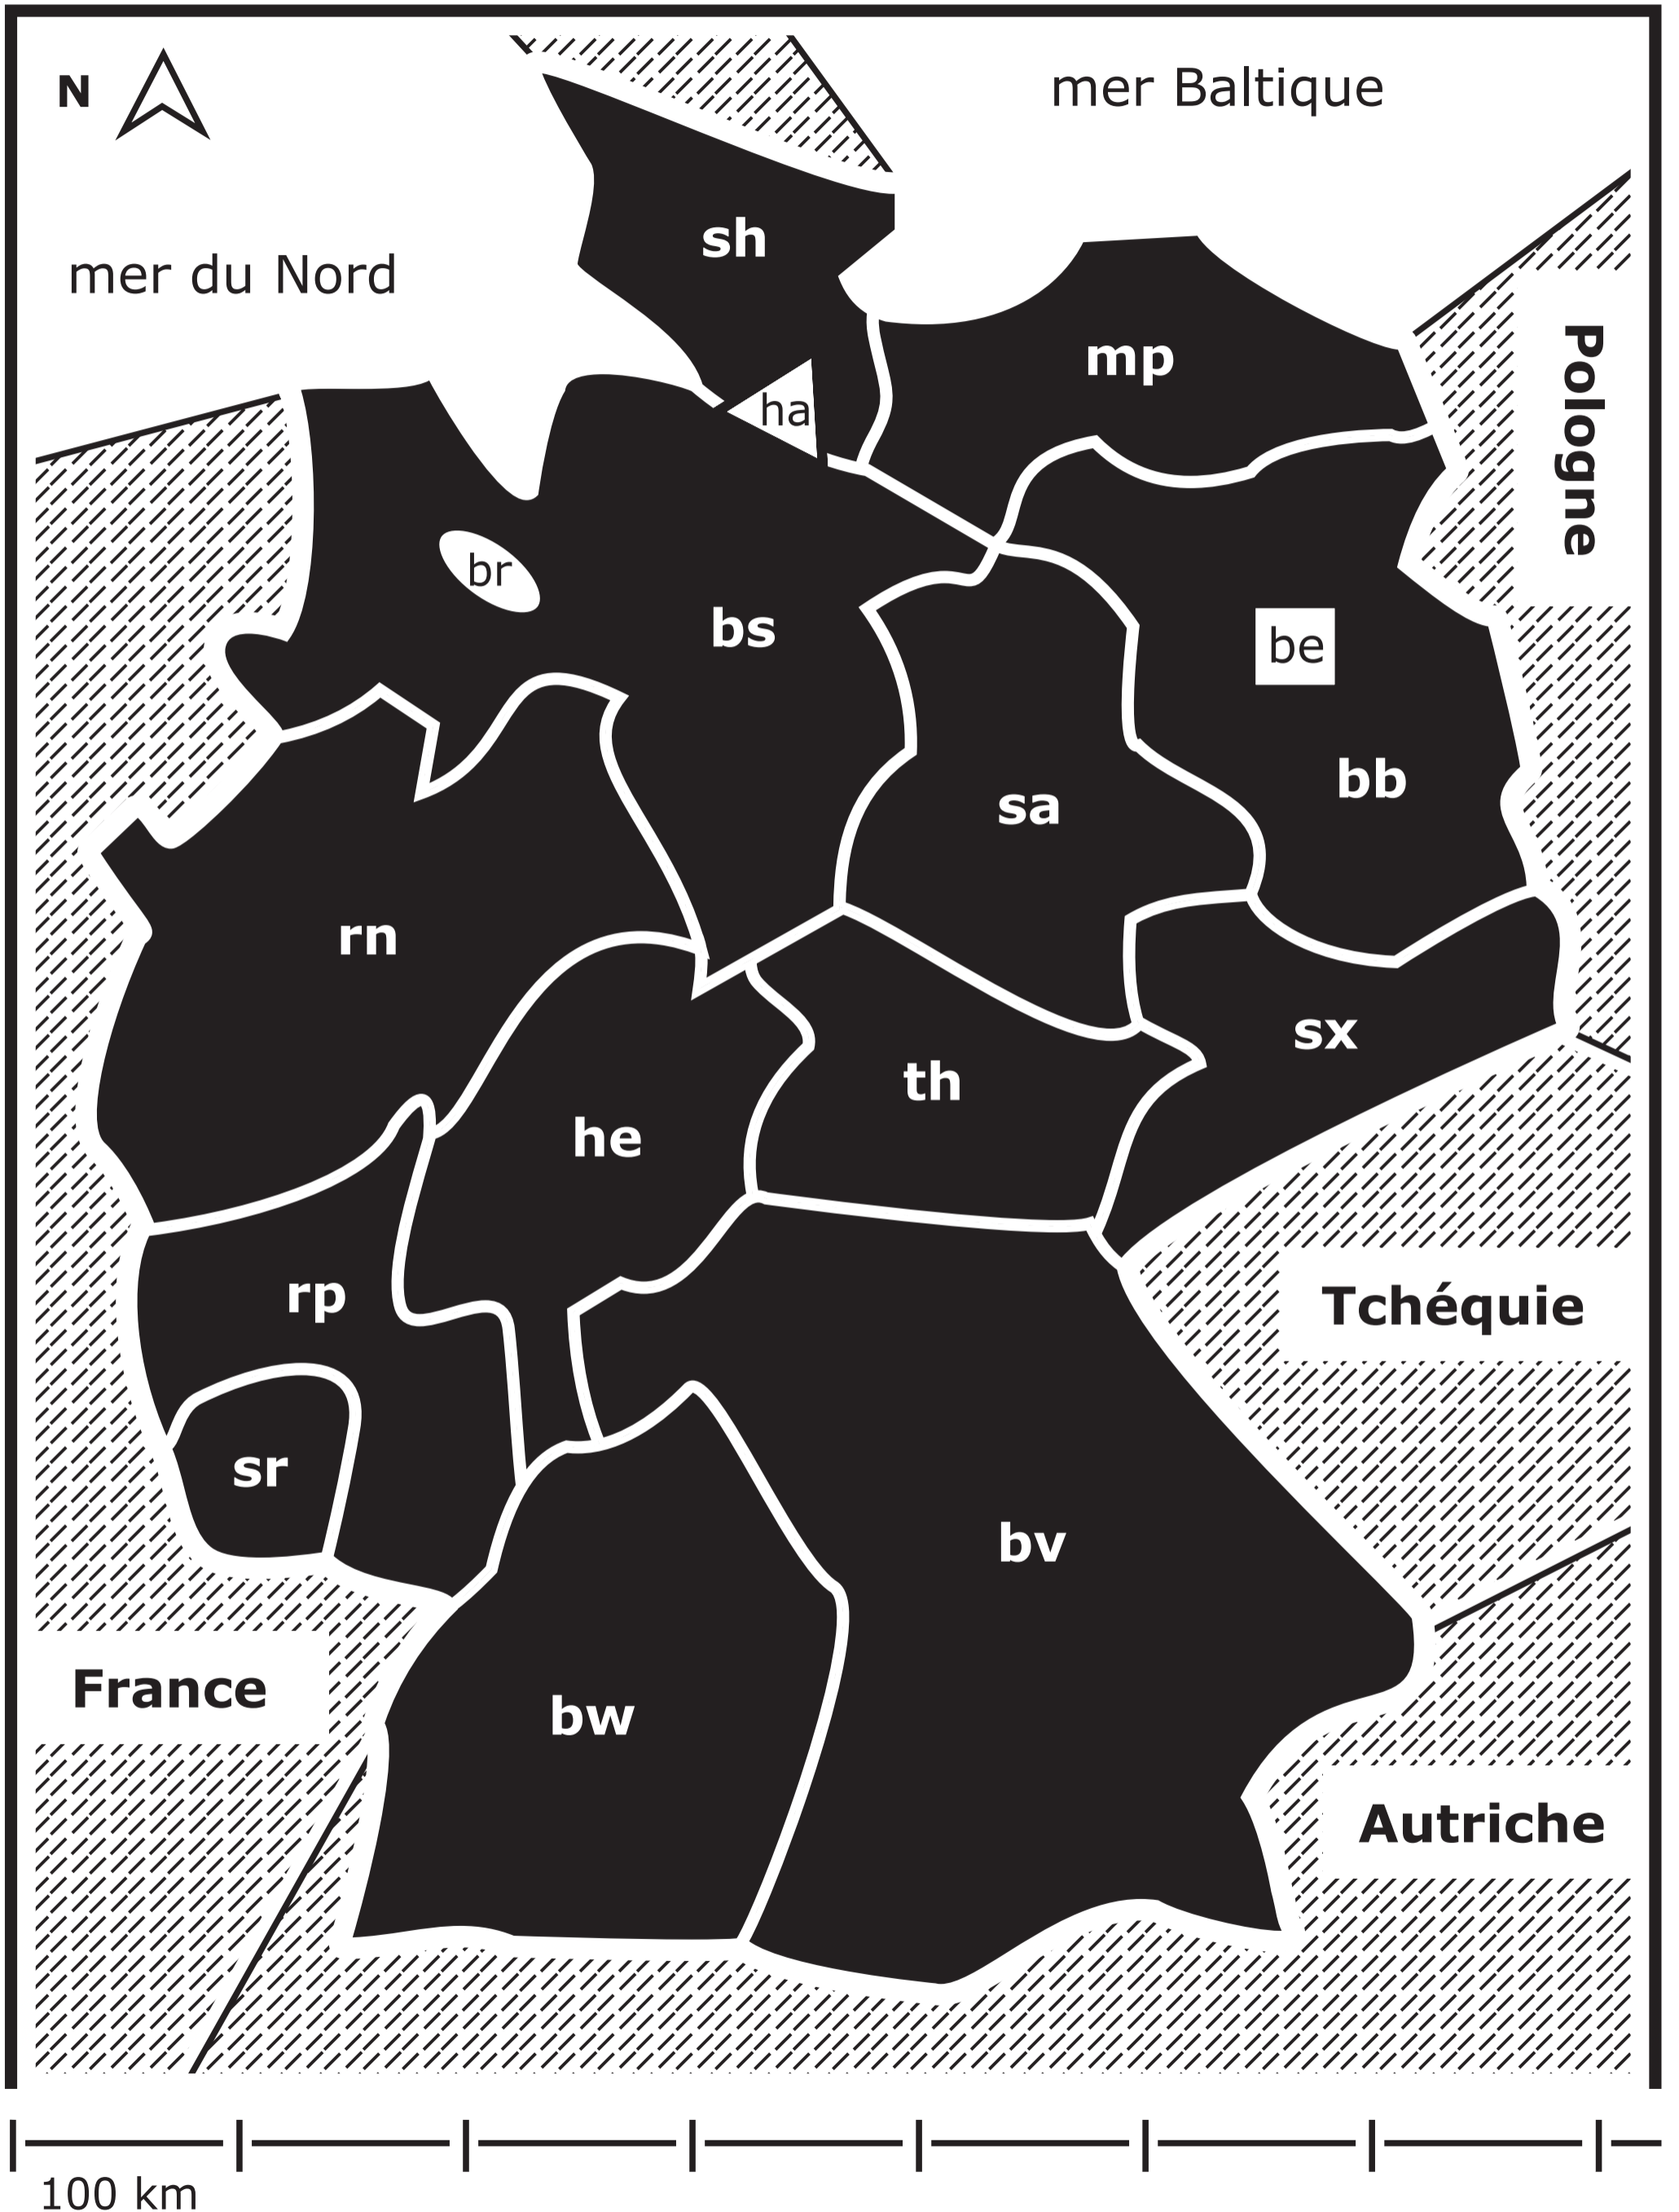

# Carte des landers allemands

# Carte des landers allemands (légende)

Pays limitrophes

Brême

Hambourg

Berlin (capitale et lander)

bb Brandebourg

bs Basse-Saxe

bv Bavière

bw Bade-Wurtemberg

he Hesse

mp Mecklembourg-Poméranie occidentale

rn Rhénanie du Nord-Westphalie

rp Rhénanie-Palatinat

sa Saxe-Anhalt

sh Schleswig-Holstein

sr Sarre

sx Saxe

th Thuringe