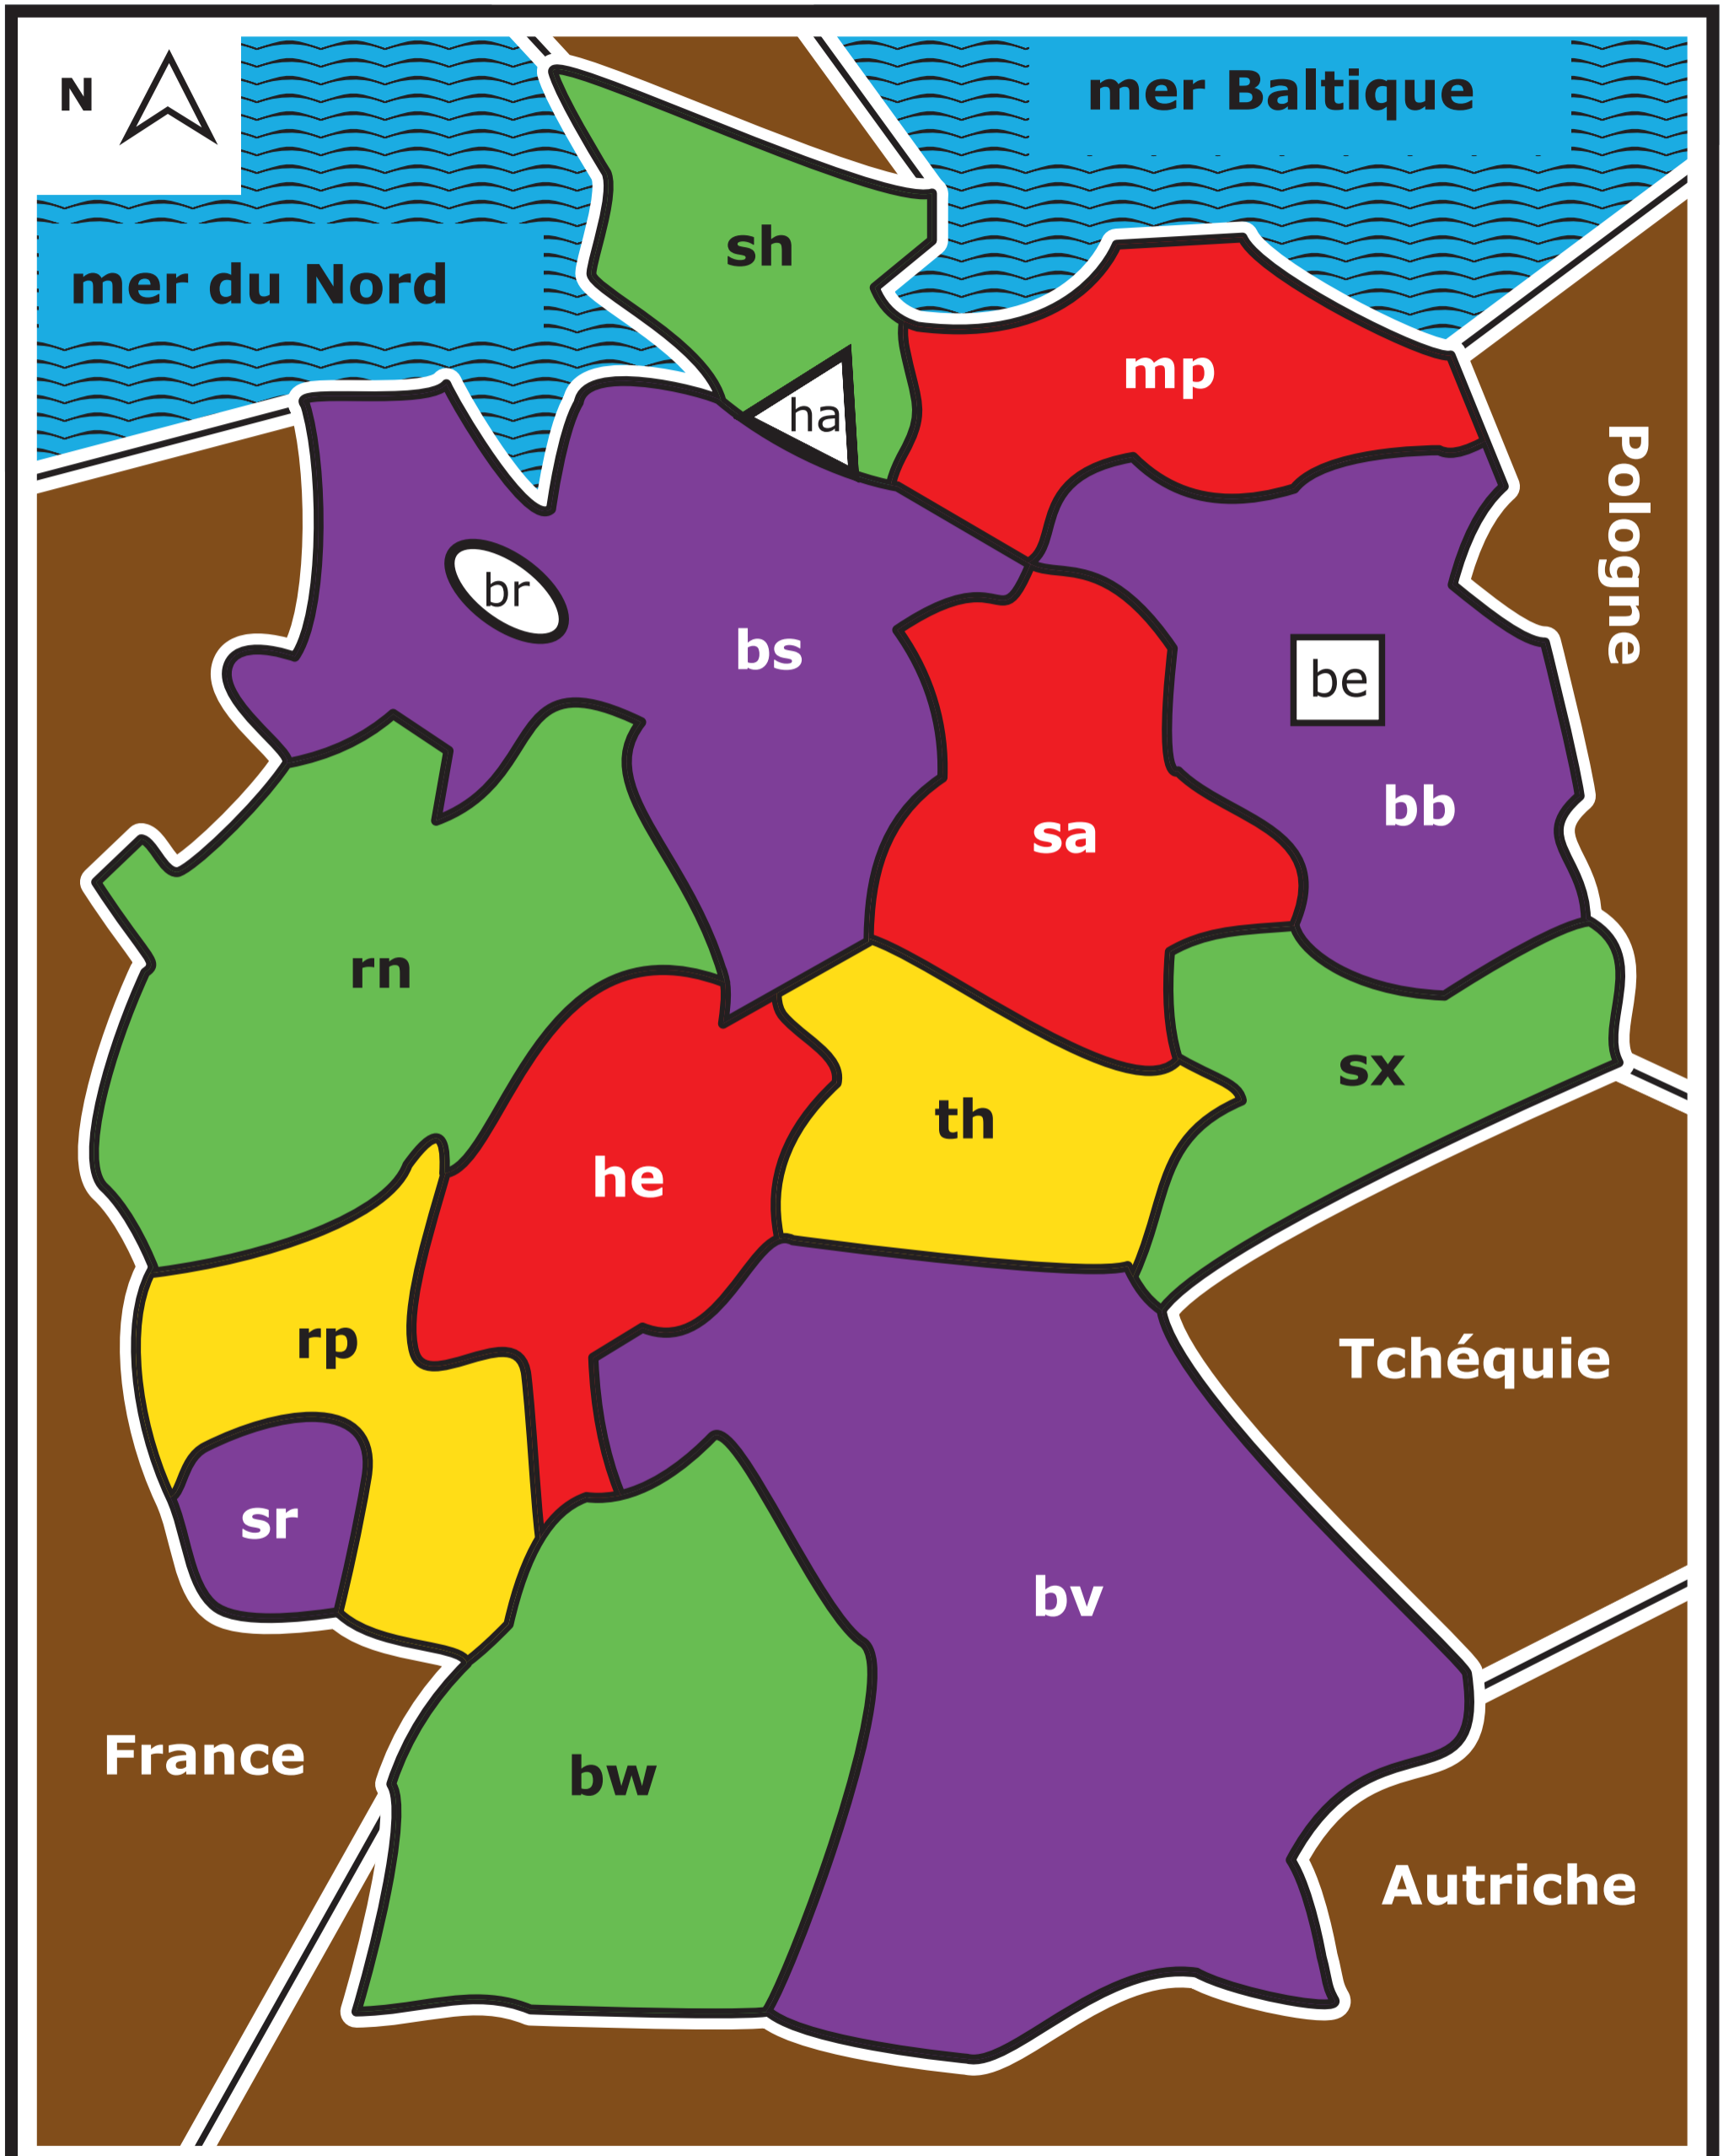

Carte des landers allemands

100 km

Carte des landers allemands (légende)

Pays limitrophes

Brême

Hambourg

Berlin (capitale et lander)

bb Brandebourg

bs Basse-Saxe

bv Bavière

bw Bade-Wurtemberg

he Hesse

mp Mecklembourg-Poméranie occidentale

rn Rhénanie du Nord-Westphalie

rp Rhénanie-Palatinat

sa Saxe-Anhalt

sh Schleswig-Holstein

sr Sarre

sx Saxe

th Thuringe