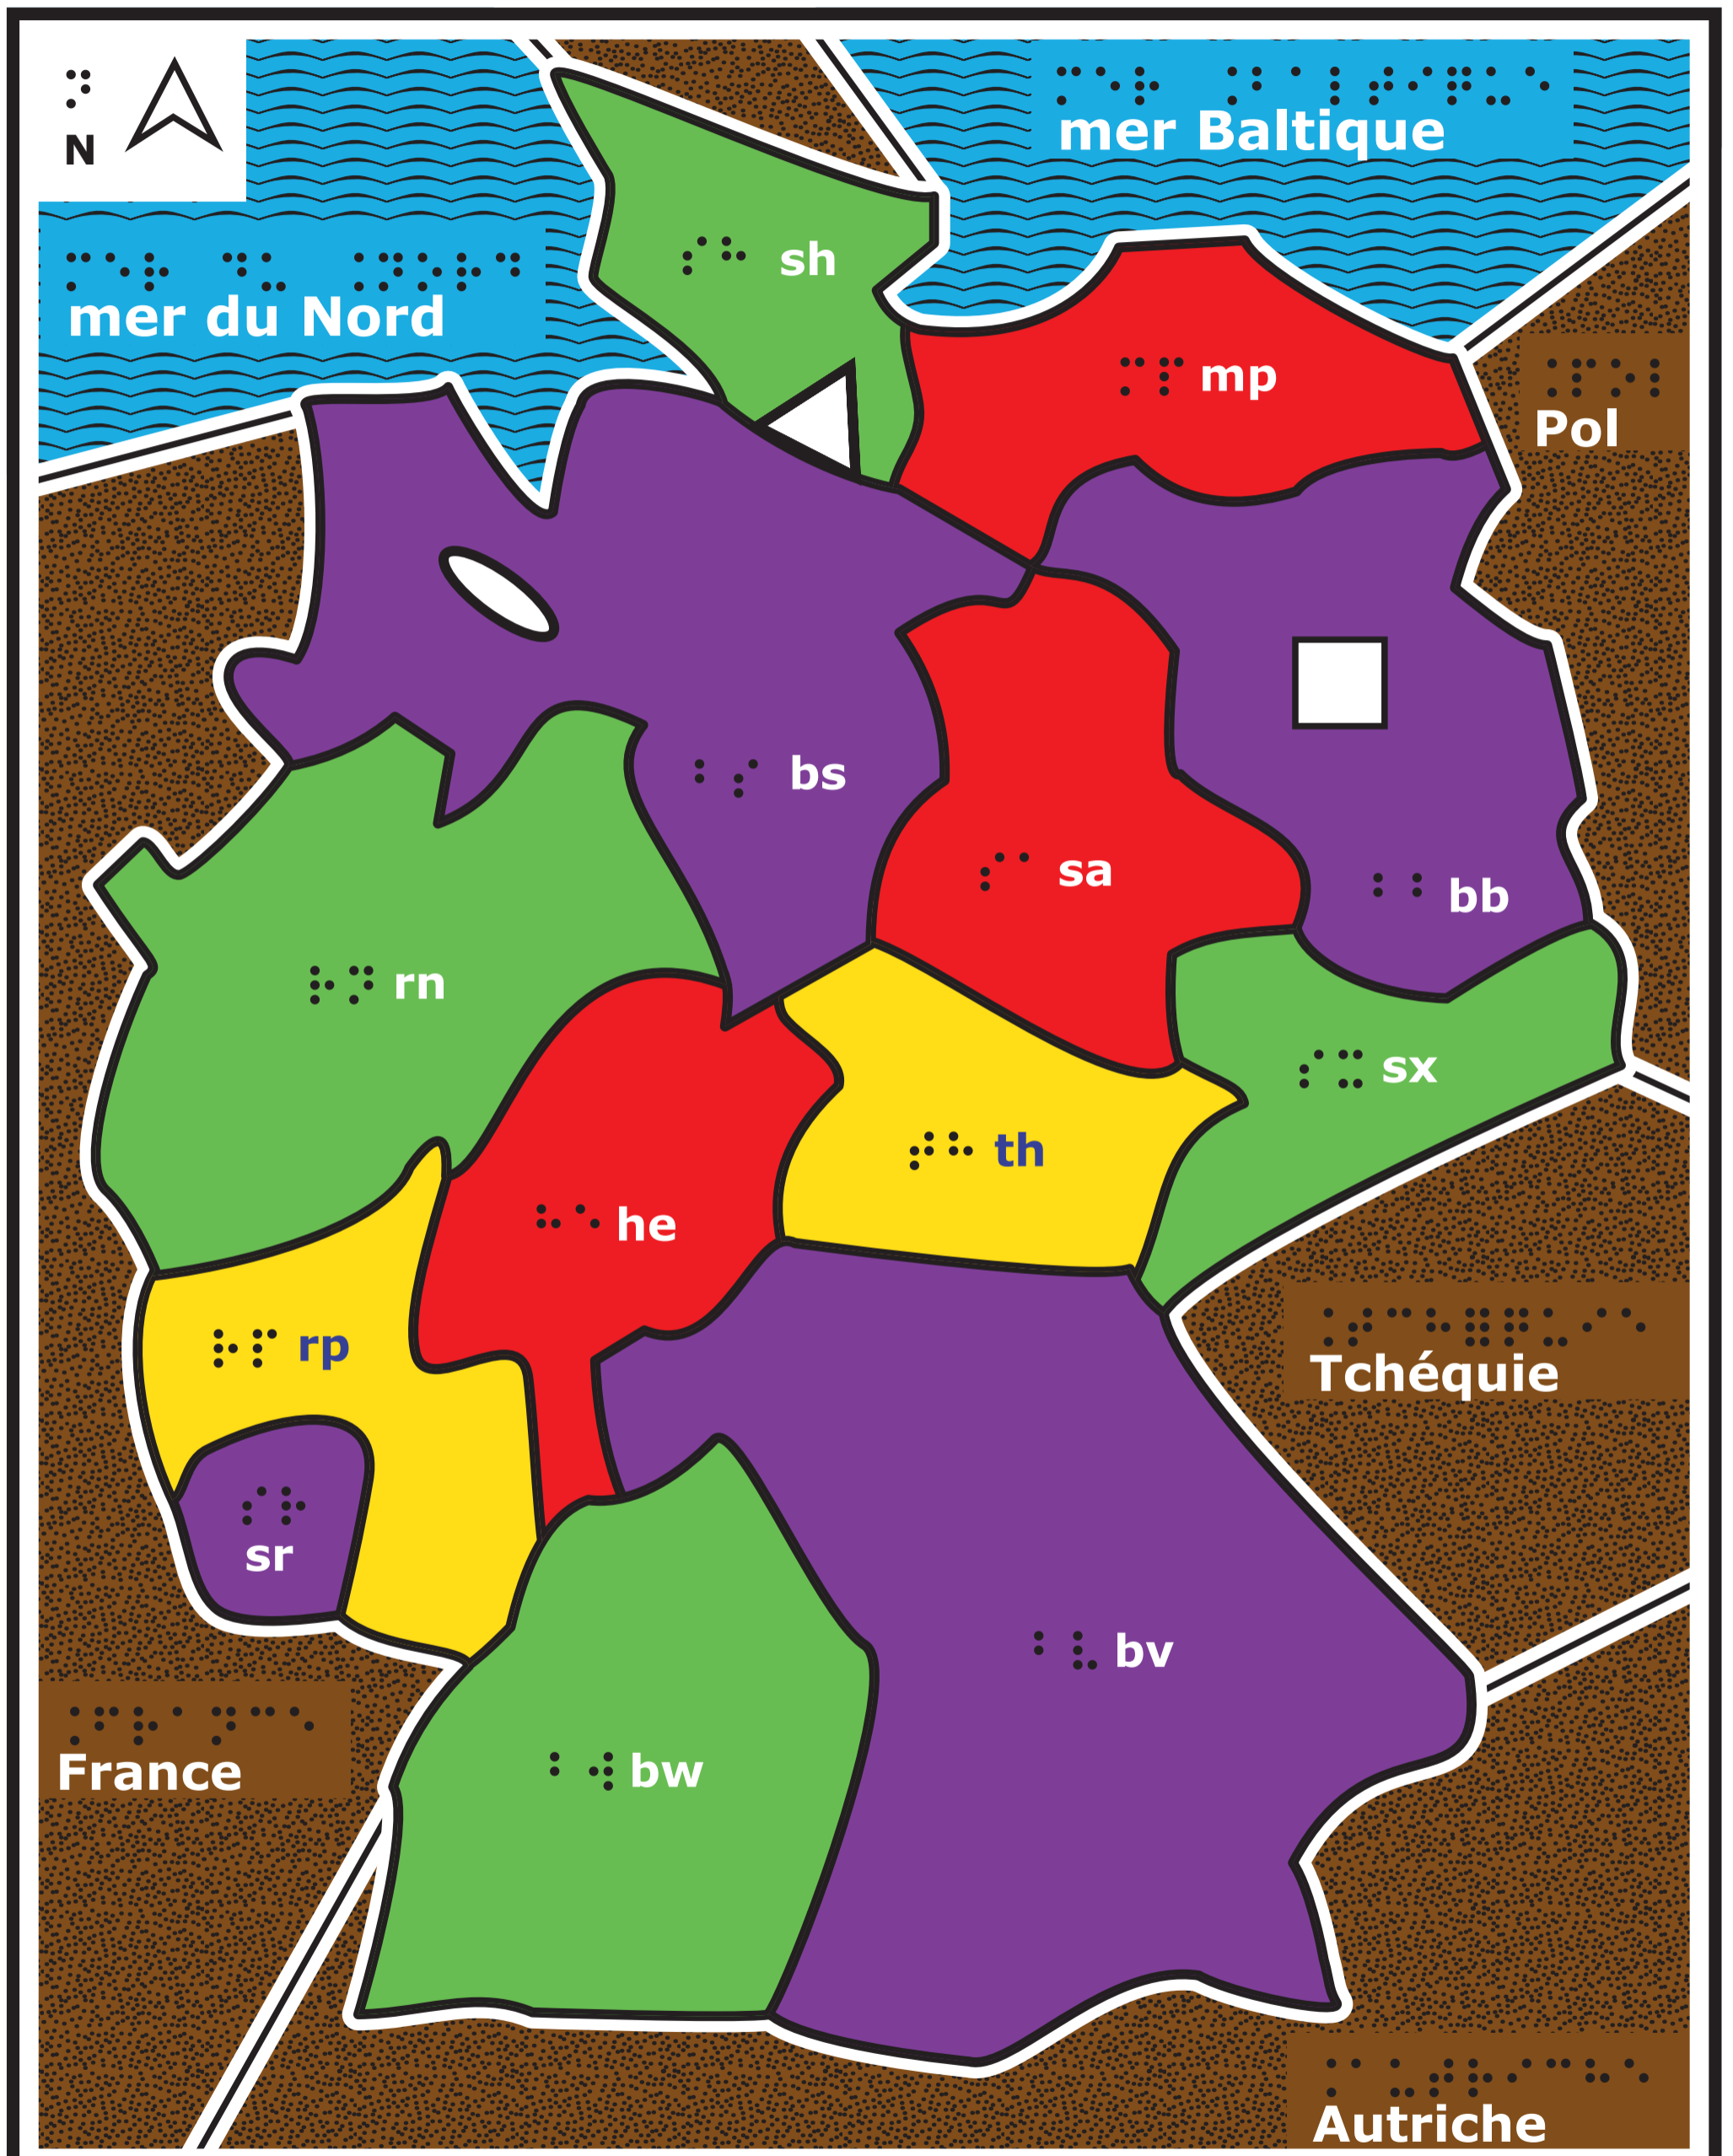

Carte des landers allemands

Carte des landers allemands

Brême Hambourg
 Brême Hambourg

Carte des landers allemands (légende)

Pays limitrophes

Brême

Hambourg

Berlin (capitale et lander)

- Brême
- Hambourg
- Berlin (capitale et lander)
- Baden-Württemberg
- Bavarië
- Beyern
- Bremerhaven
- Brandenburg
- Bremen
- Hamburg
- Hessen
- Mecklenburg-Vorpommern
- Niederrhein
- Niedersachsen
- North Rhine-Westphalia
- Rhineland-Palatinate
- Saxony
- Saxony-Anhalt
- Southwestern Germany
- Thuringia
- Upper Franconia
- Westphalia
- Western Germany
- Wittemberg