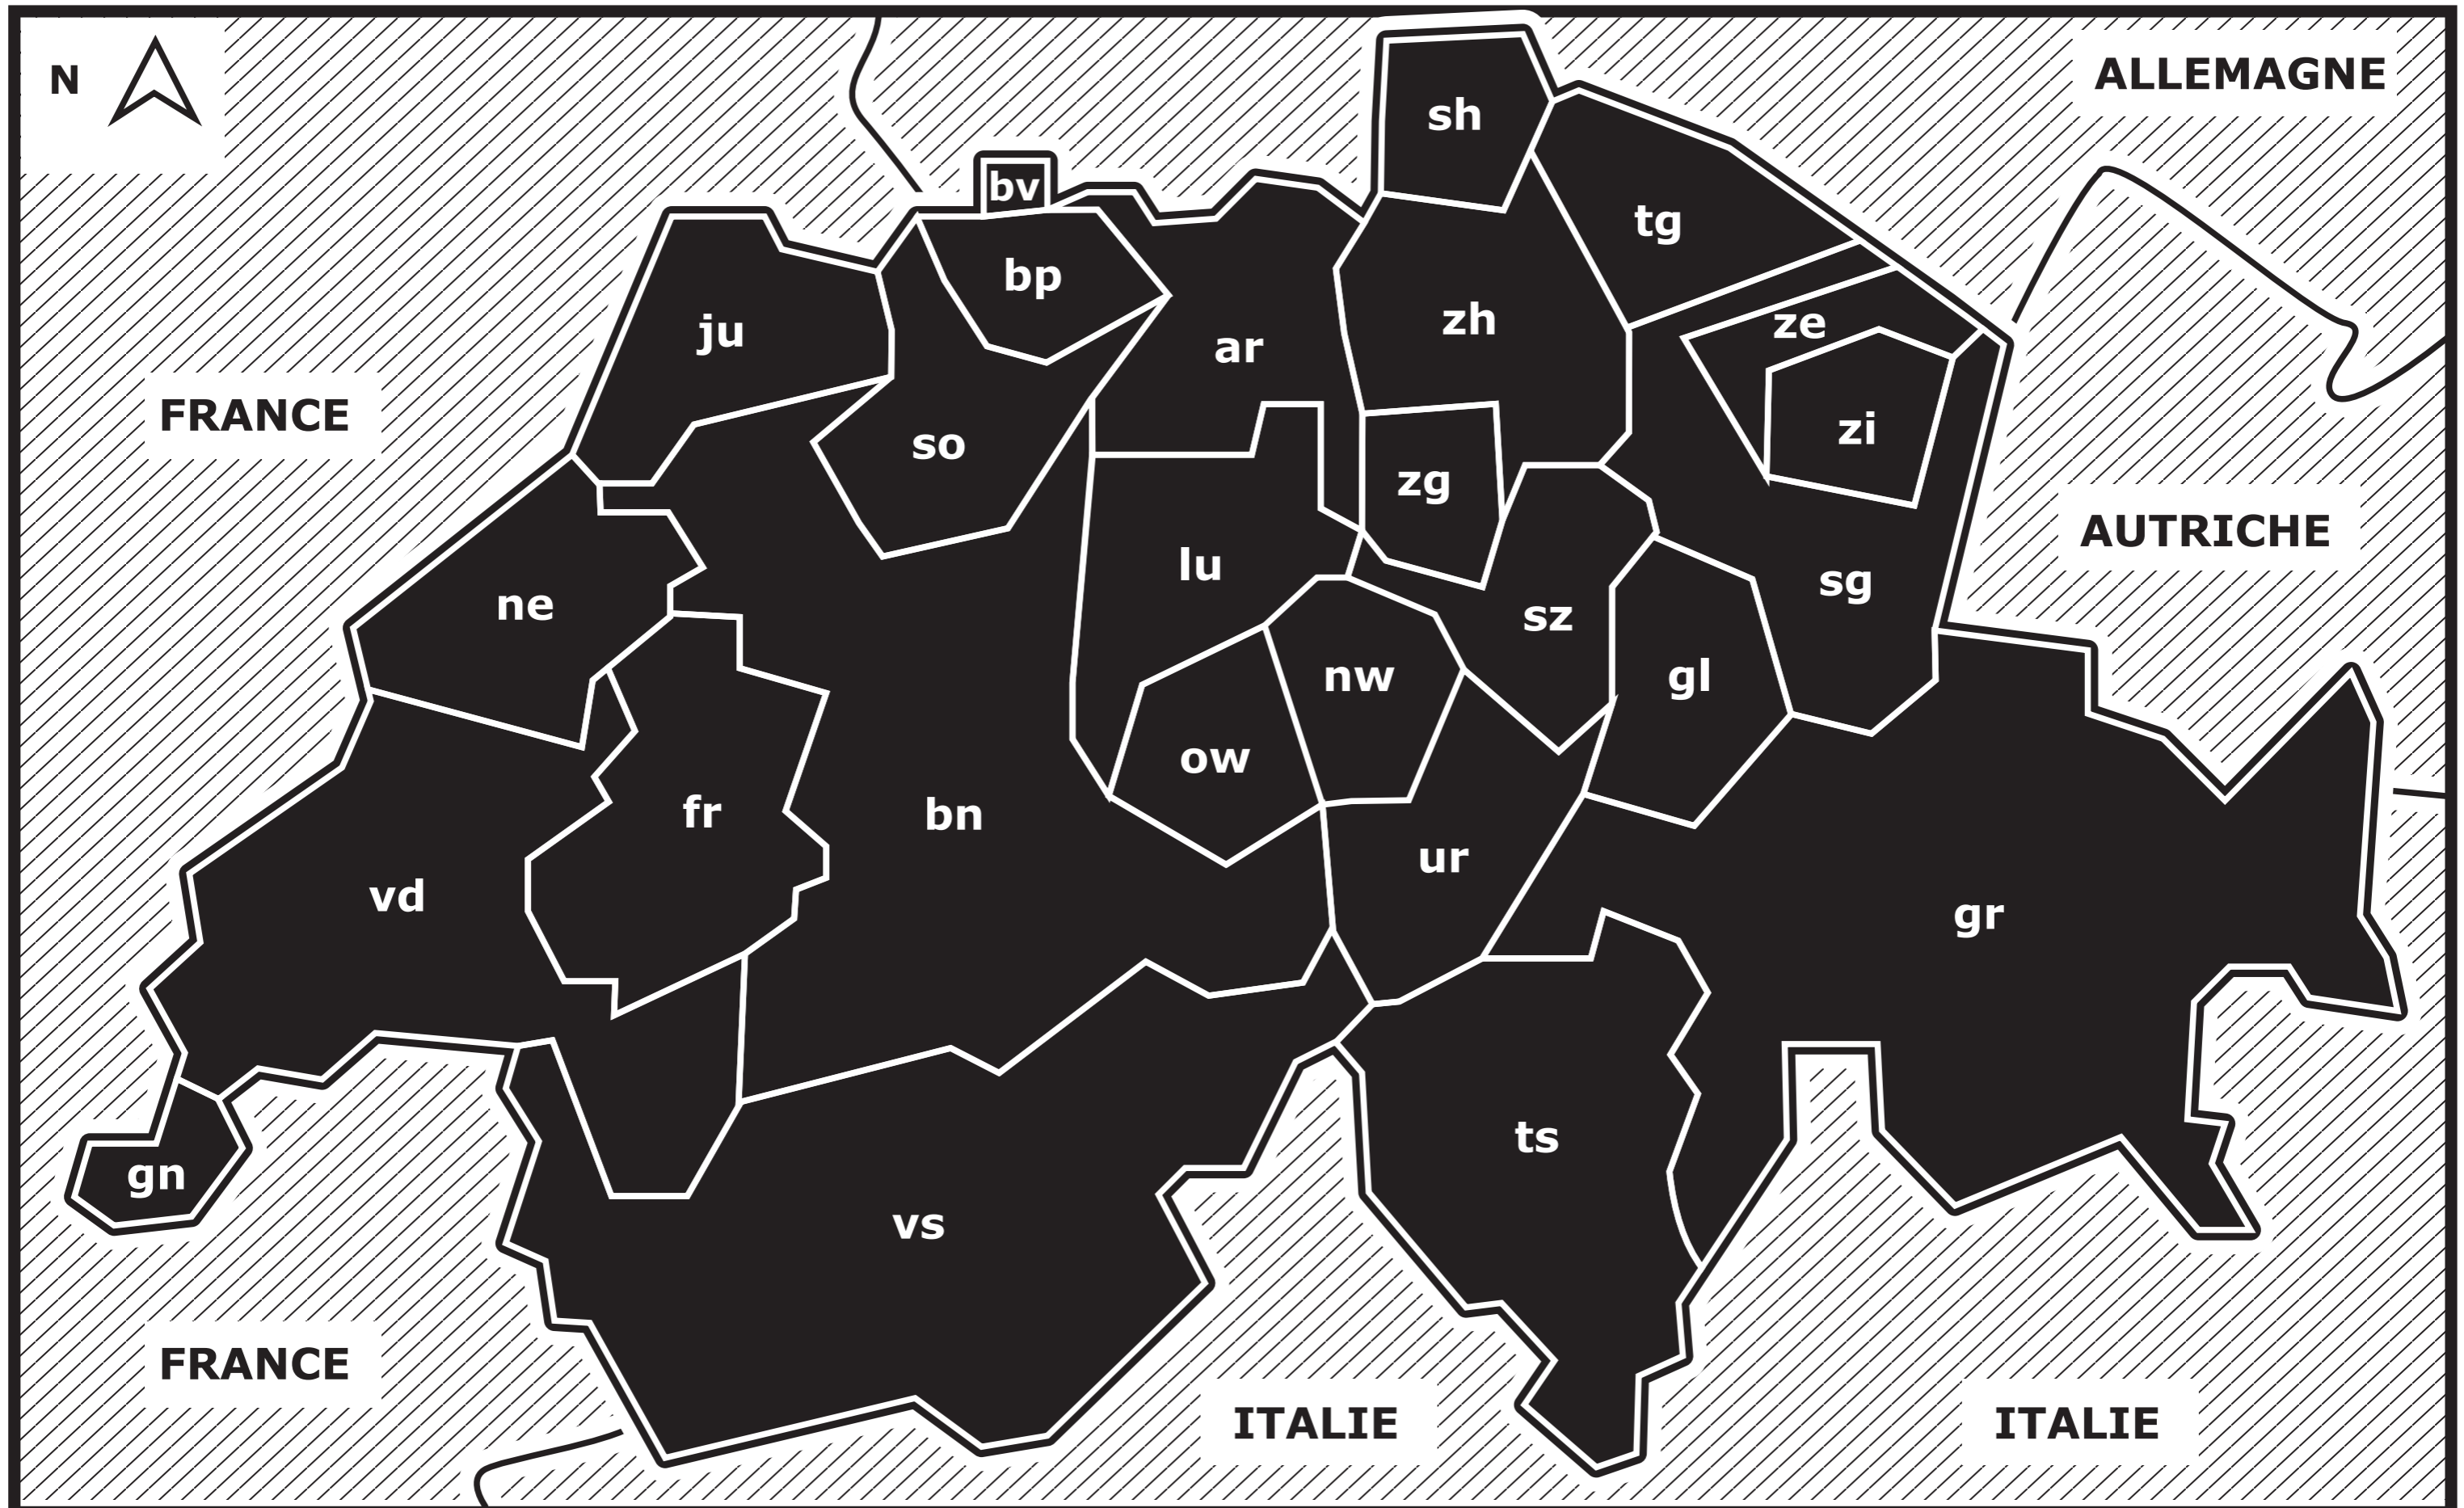

Carte des cantons suisses

Carte cantons suisses (légende)

ar	Argovie
bv	Bâle-Ville
bn	Berne
bp	Bâle-Campagne
fr	Fribourg
gl	Glaris
gn	Genève
gr	Grisons
ju	Jura
lu	Lucerne
ne	Neuchâtel
nw	Nidwald
ow	Obwald
sg	SaintGall
sh	Schaffhouse
so	Soleure
sz	Schwyz
tg	Turgovie
ts	Tessin
ur	Uri
vd	Vaud
vs	Valais
zg	Zoug
ze	Appenzell Rhodes-Extérieur
zi	Appenzell Rhodes-Intérieur