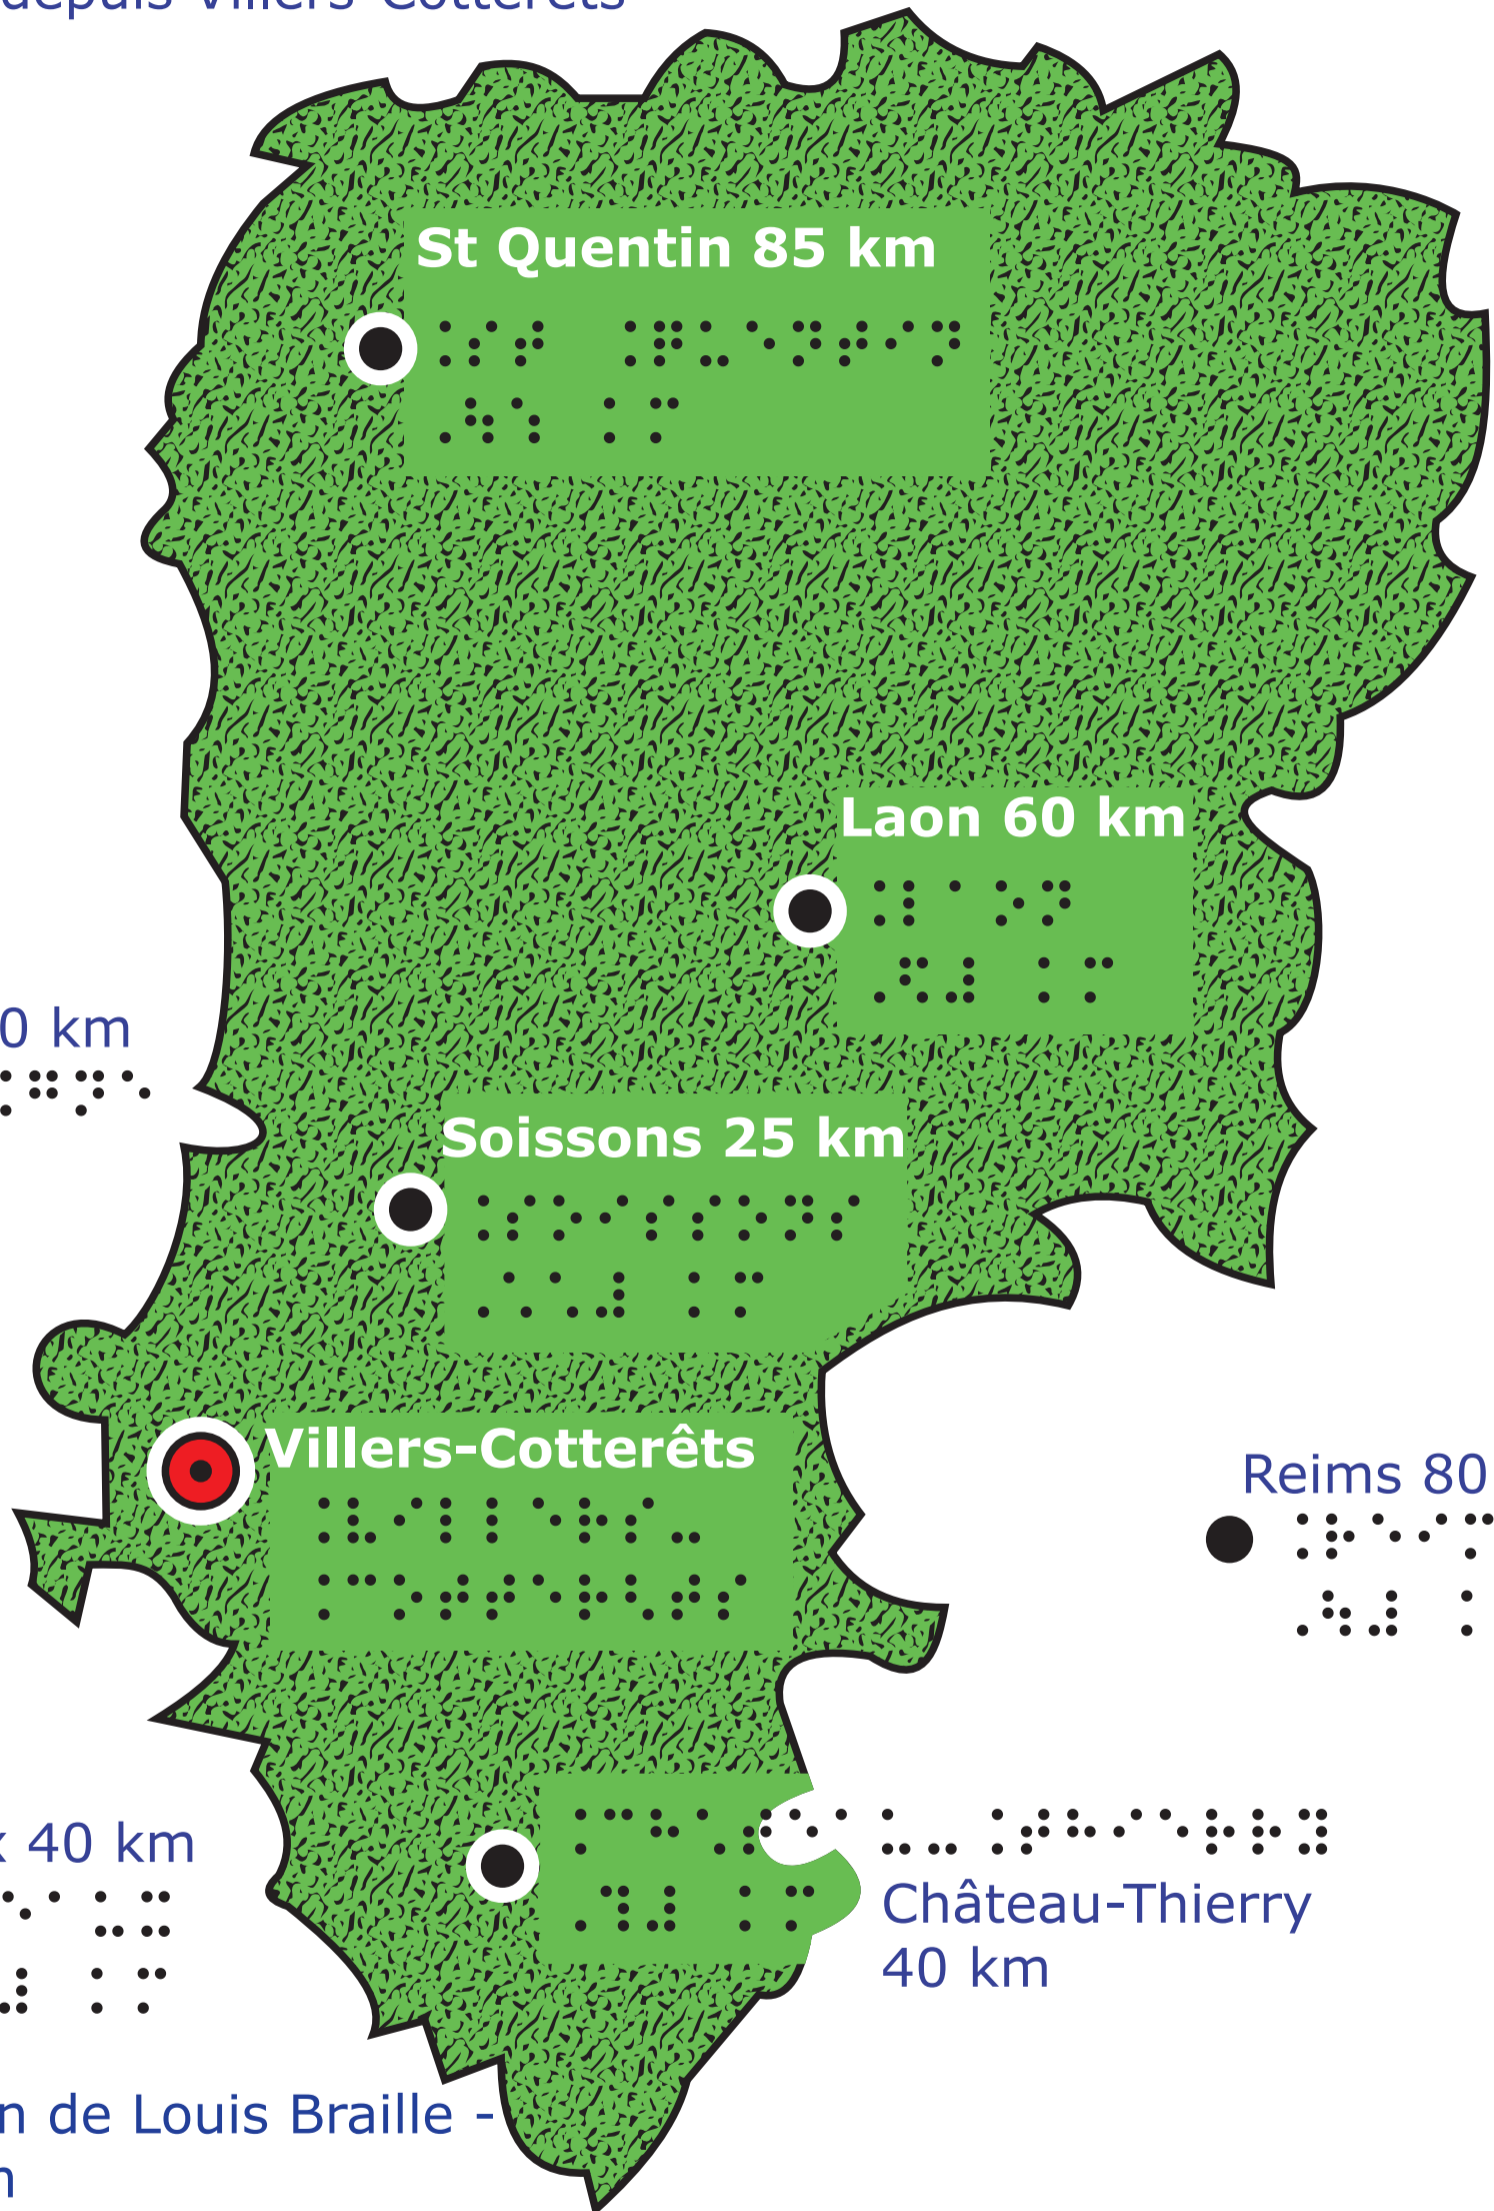

Carte de localisation de Villers-Cotterêts.  
Département de l'Aisne et alentours

# Carte de localisation de Villers-Cotterêts. Département de l'Aisne et alentours

Distance depuis Villers-Cotterêts

Compiègne 30 km

●

St Quentin 85 km

Laon 60 km

Soissons 25 km

Senlis 45 km

●

Villers-Cotterêts

Reims 80 km

●

Meaux 40 km

●

Château-Thierry  
40 km

●

Musée et maison de Louis Braille -  
Coupvray 45 km

●

10 km

10 km