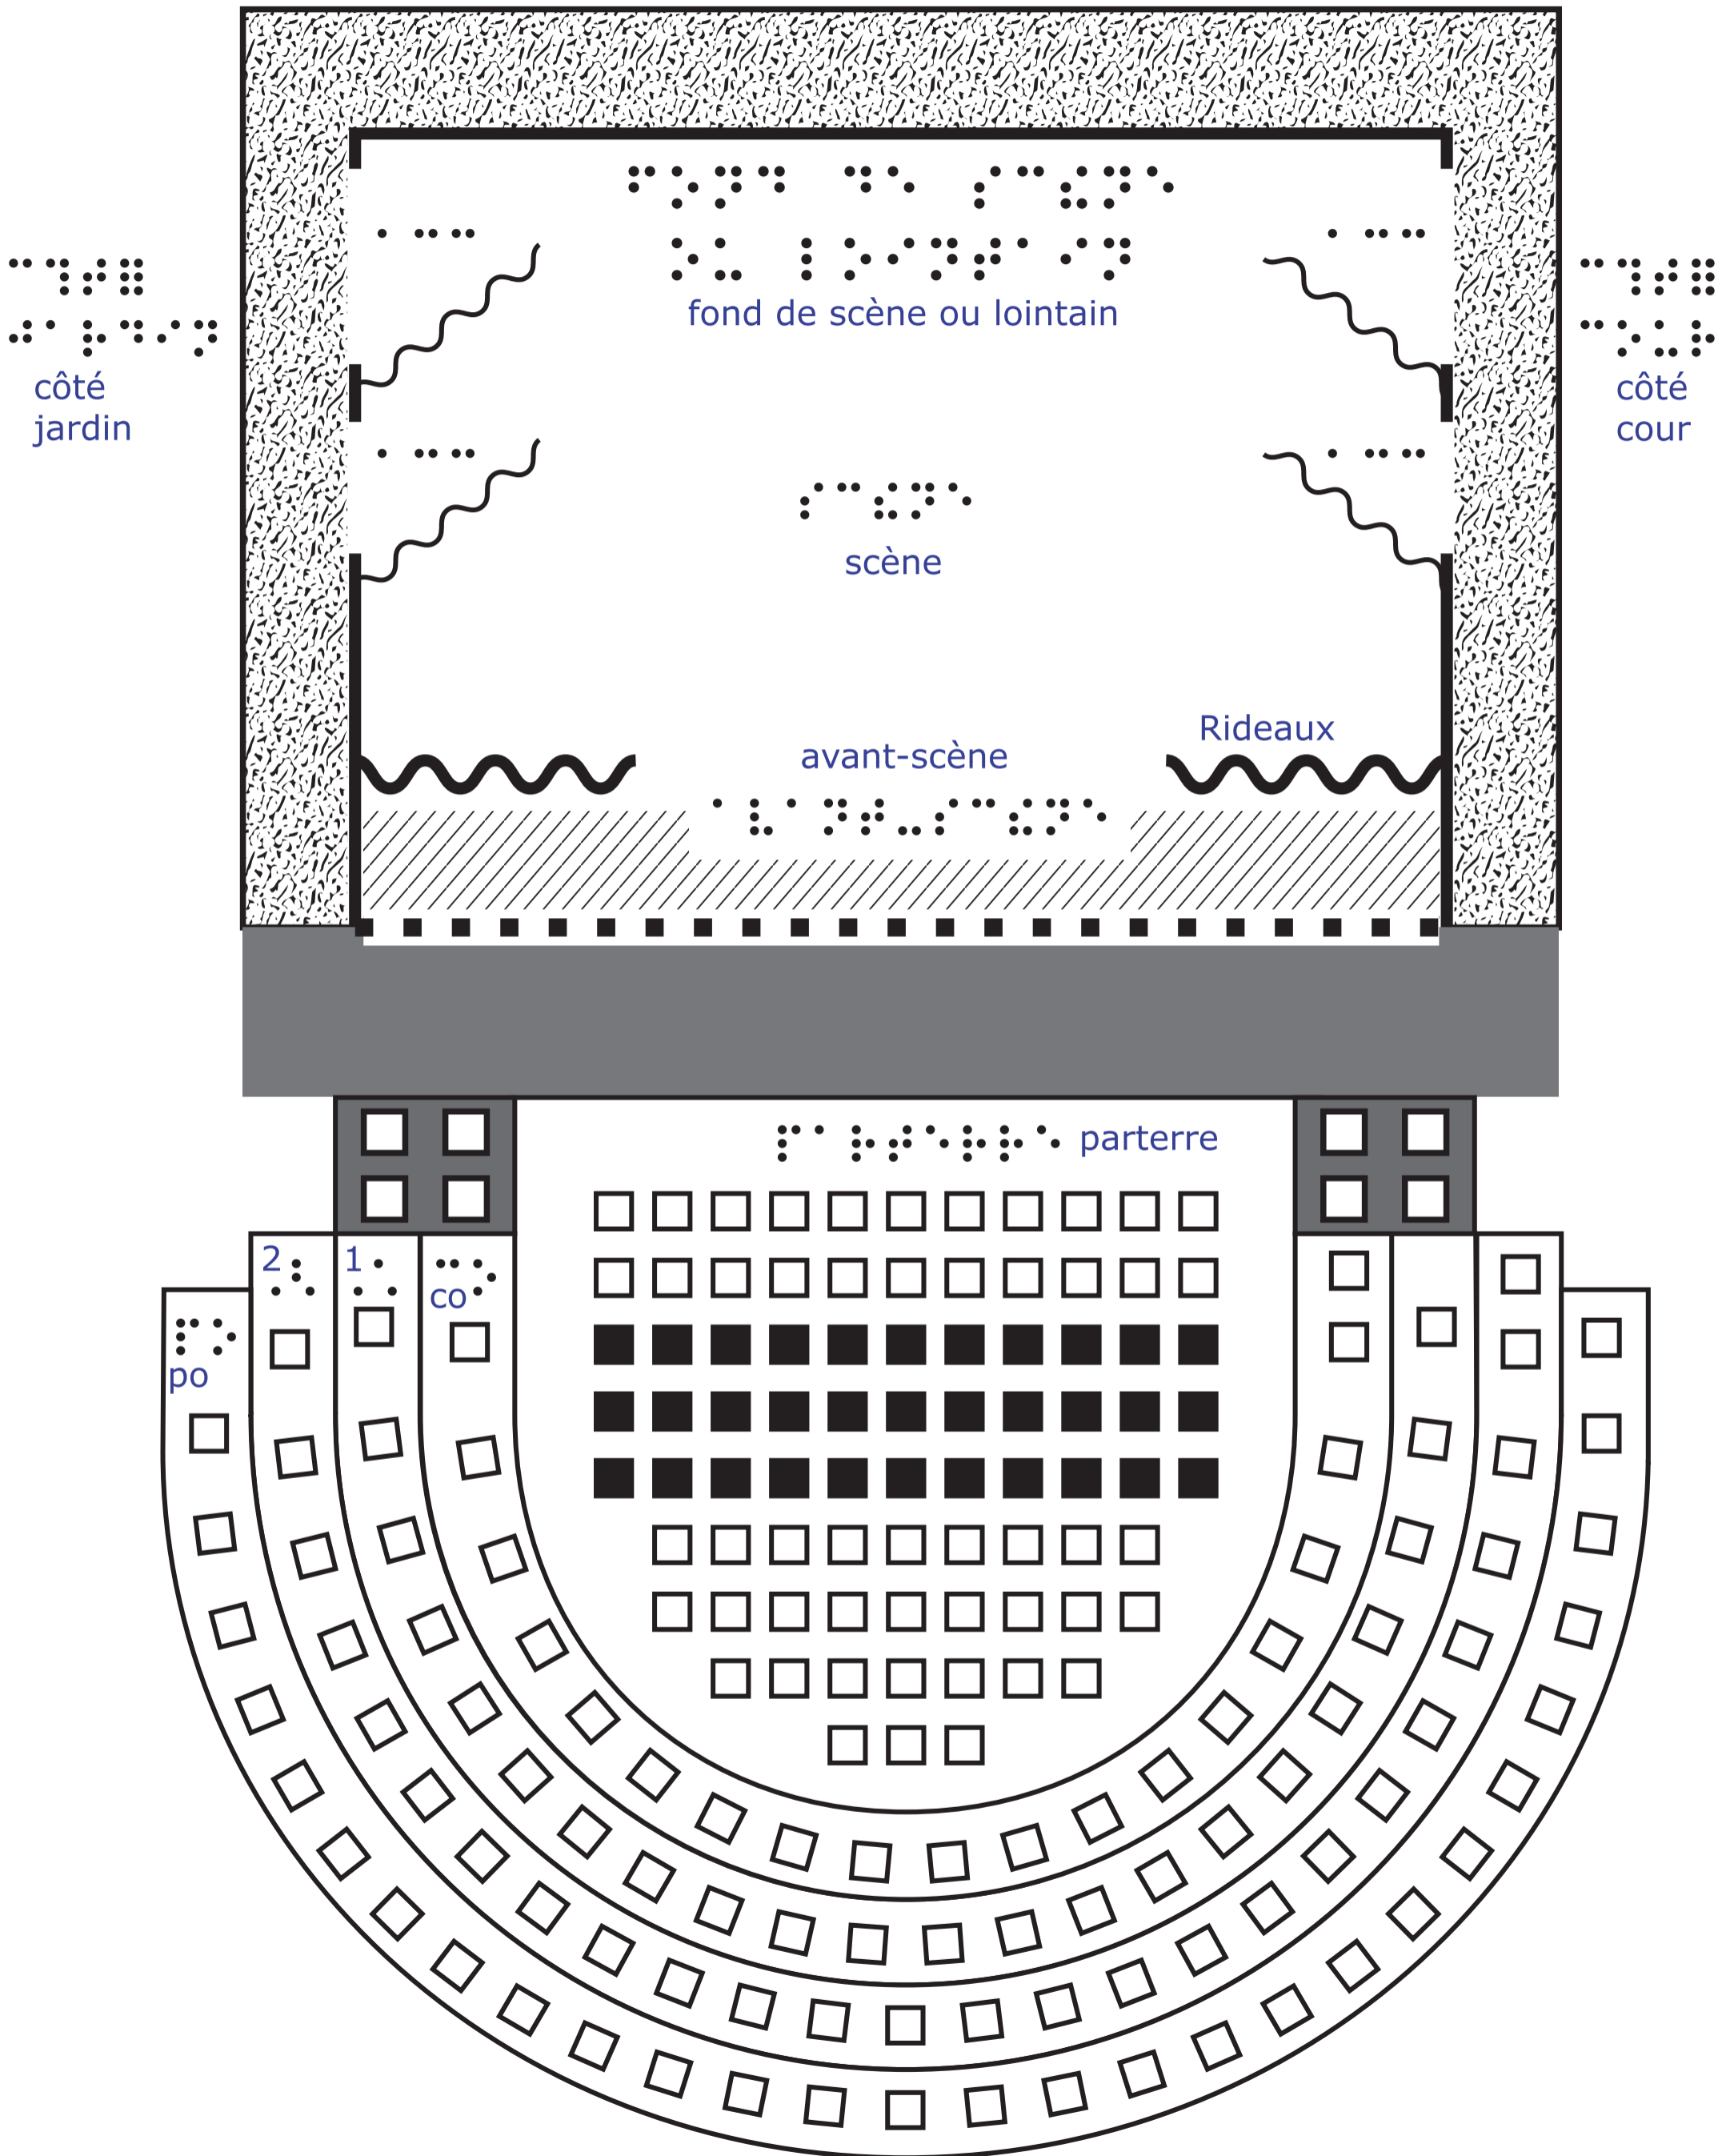

Plan d'un théâtre classique, la scène et la salle

Plan d'un théâtre classique, la scène et la salle

Plan d'un théâtre classique (légende)

coulisses

avant-scène

orchestre

rampe

pendrillons

rideaux

loges d'avant-scène

siège spectateur

siège spectateur du carré or

acc : accès entre la scène et les coulisses

co corbeille

po : poulailler

1 : 1er balcon

2 : 2ème balcon