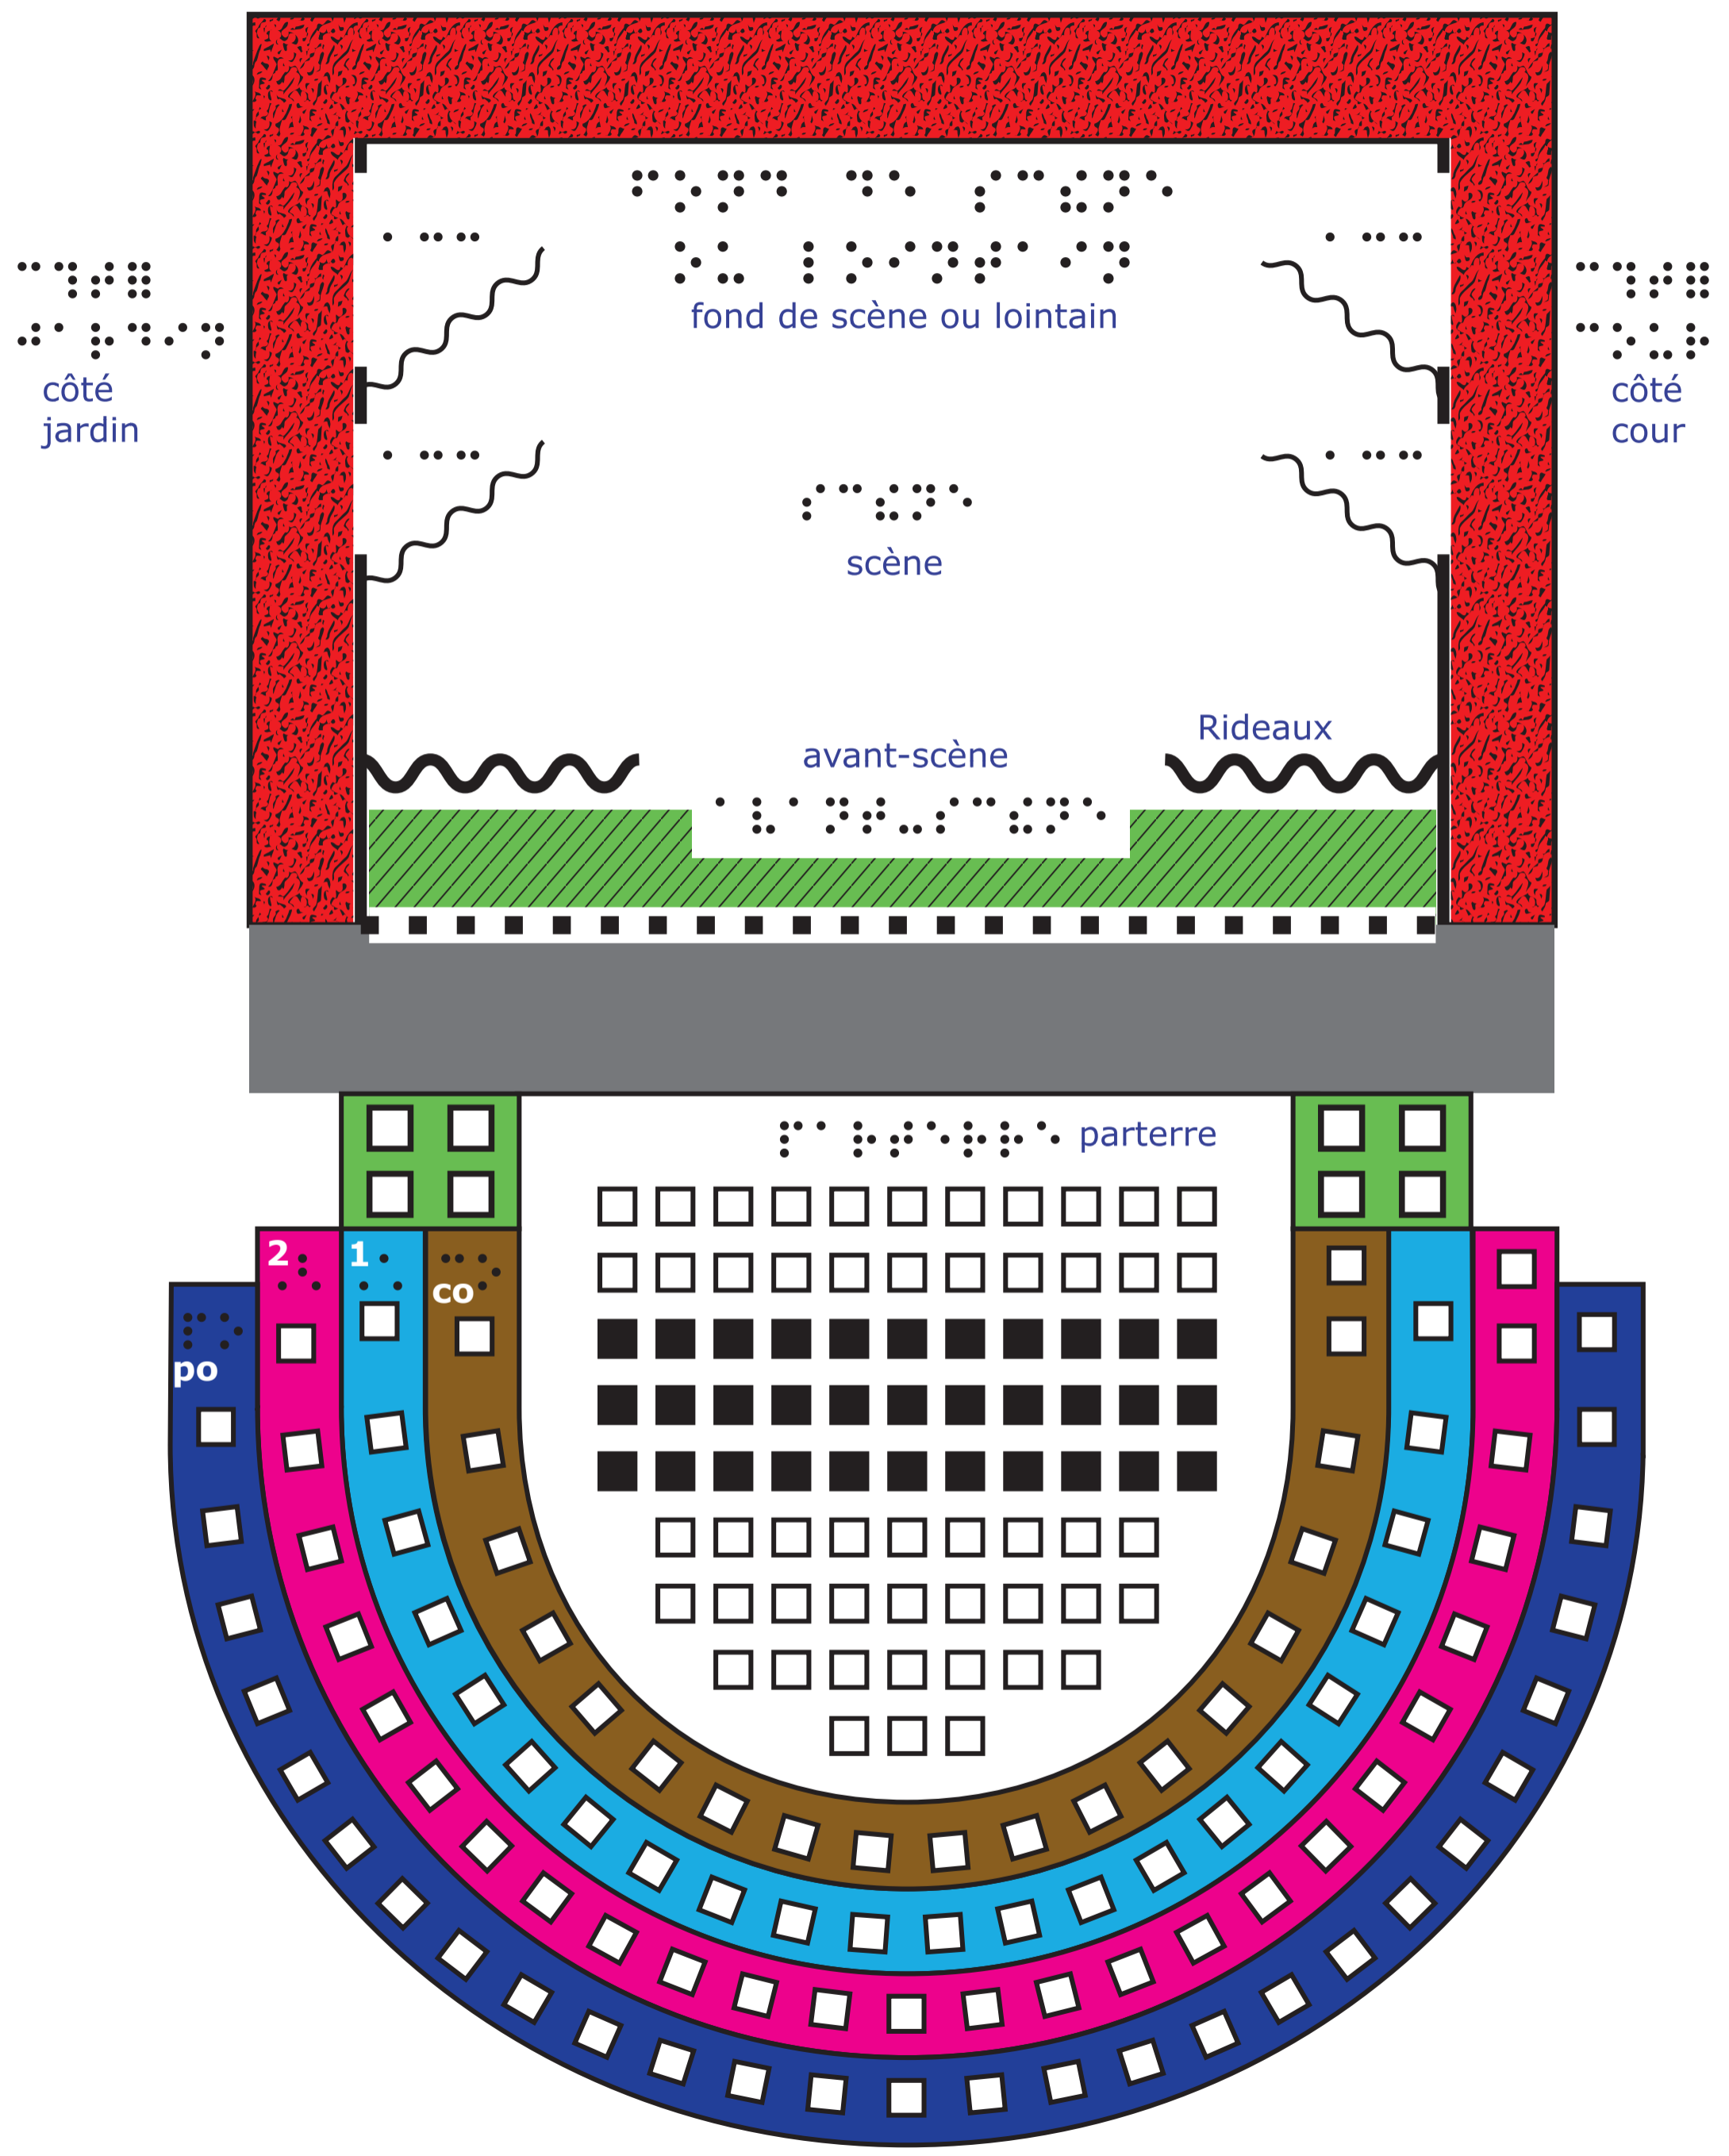

Plan d'un théâtre classique, la scène et la salle

Plan d'un théâtre classique, la scène et la salle

Plan d'un théâtre classique (légende)

coulisses

avant-scène

orchestre

rampe

pendrillons

rideaux

loges d'avant-scène

siège spectateur

siège spectateur du carré or

acc : accès entre la scène et les coulisses

co corbeille

po : poulailler

1 : 1er balcon

2 : 2ème balcon