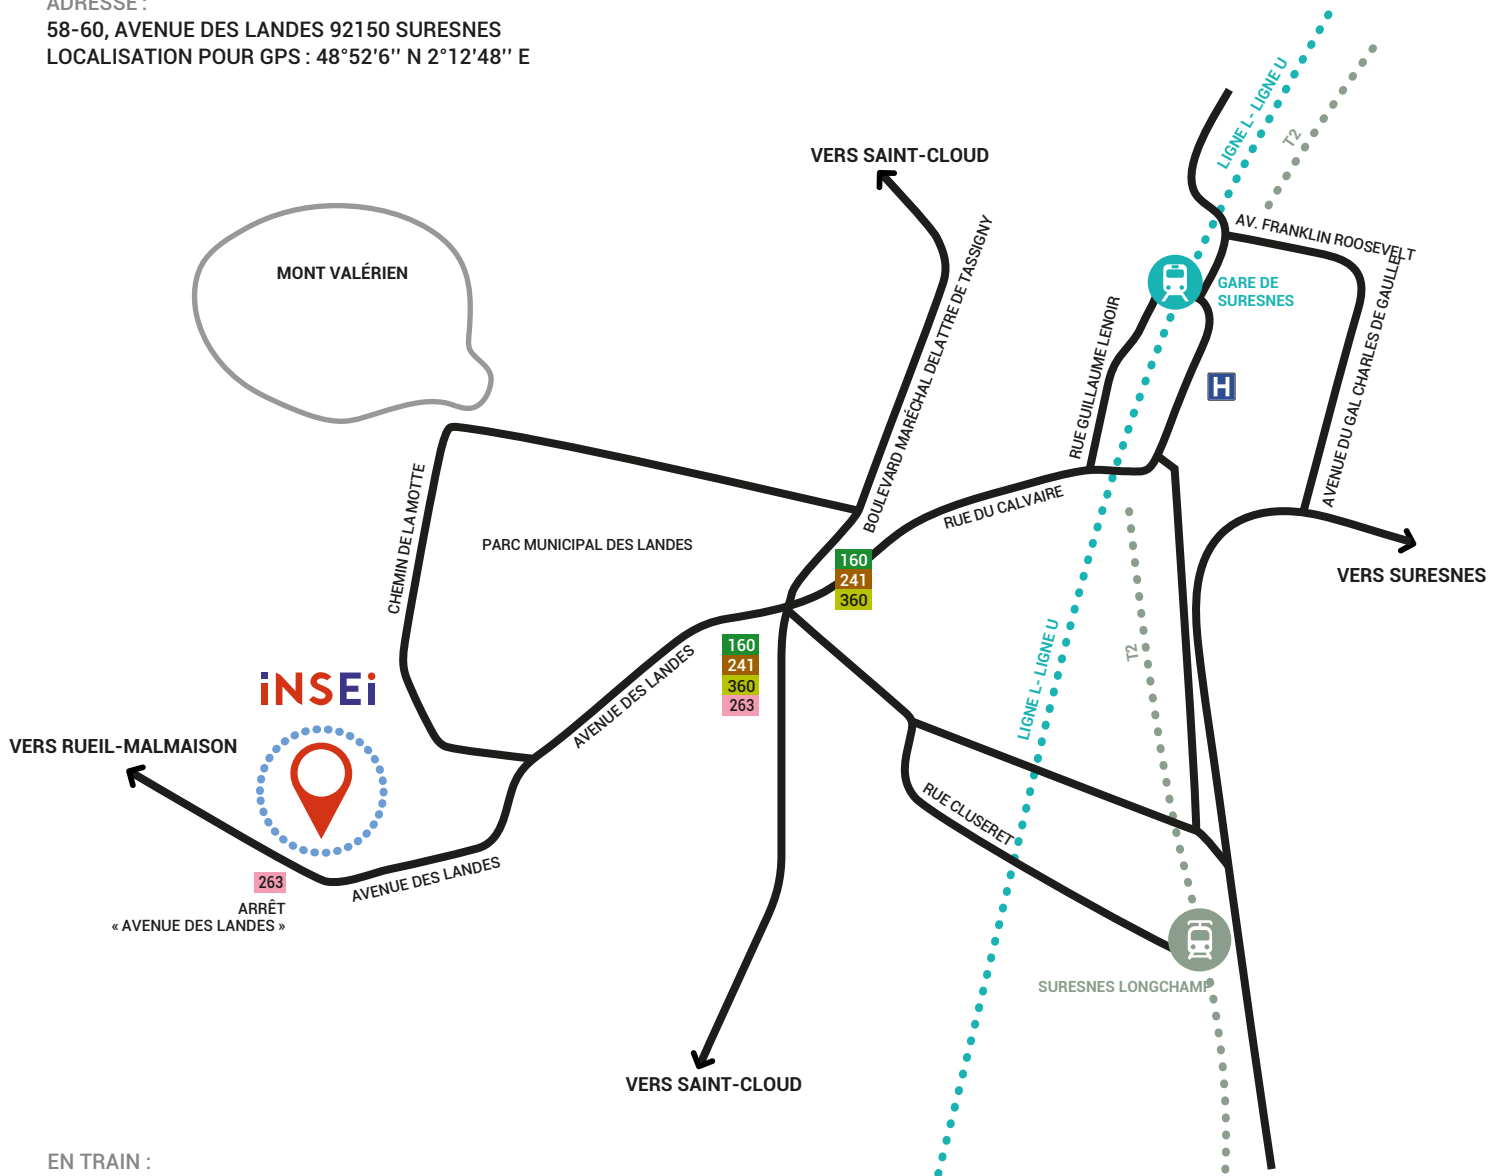

## ADRESSE :

58-60, AVENUE DES LANDES 92150 SURESNES

LOCALISATION POUR GPS : 48°52'6" N 2°12'48" E

## EN TRAIN :

LIGNE L DIRECTION « VERSAILLES RIVE DROITE »

LIGNE U DIRECTION « LA VERRIÈRE ».

DESCENDRE À « SURESNES MONT VALÉRIEN », CÔTÉ « MONT VALÉRIEN ».

POUR REJOINDRE L'INSEI, PRENDRE À GAUCHE ET LONGER LES VOIES EN MONTANT, PUIS PRENDRE À VOTRE DROITE LA RUE DU CALVAIRE ET L'AVENUE DES LANDES.

## EN BUS :

BUS N° 360 À PARTIR DE LA DÉFENSE, DESCENDRE À « CLUSERET-HÔPITAL FOCH ».

PUIS REJOINDRE L'INSEI PAR L'AVENUE DES LANDES (COMPTER 5 MINUTES ENVIRON).

BUS N° 263 L'ARRÊT EST SITUÉ À LA SORTIE DE LA GARE DE « SURESNES-MONT-VALÉRIEN ».

## EN VOITURE :

STATIONNEMENT GRATUIT AVENUE DES LANDES, RUE DU PAS SAINT-MAURICE,

RUE DU POINT HAUT OU SUR LE PARKING DU MÉMORIAL. RESPECTER LES INTERDICTIONS DE STATIONNEMENT PARTICULIÈREMENT FACE À L'ENTRÉE DE L'INSTITUT ET DEVANT LES SORTIES GARAGES DES RIVERAINS.